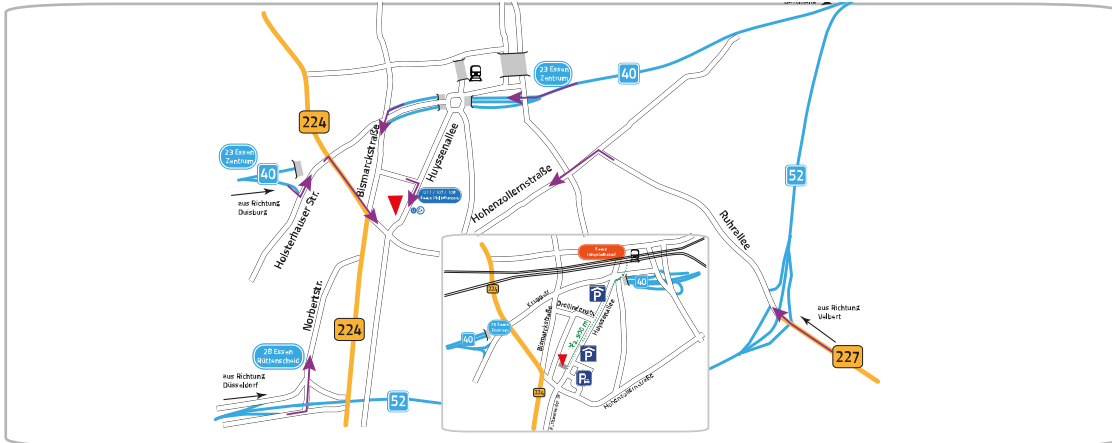

Wegbeschreibung zum Schulungszentrum Essen

www.kebel.de
training@kebel.de
0231.5191986

[Streckenplanung mit GoogleMaps](#)

**Wir sind für Sie ab 08:00 Uhr
telefonisch erreichbar!**

☎ 0231.5191986

Unsere Anschrift lautet:

Huyssenallee 82-88
Sky82
45128 Essen

Nehmen Sie bitte den Aufzug in die 3. Etage.

Grobe Lage:

Essen Südviertel

Mit öffentlichen Verkehrsmitteln:

Unser Seminarzentrum liegt nur ca. 900 m vom Essener Hauptbahnhof entfernt und ist somit gut zu Fuß zu erreichen.

Eine weitere Möglichkeit ist die Nutzung der U-Bahn U11 Richtung Messe/Gruga oder der Straßenbahn 107 / 108 in Richtung Essen Bredeney.

Die Haltestelle Essen Philharmonie, welche sich nur 150 m von unserem Eingang befindet, ist nur einen Halt vom Hauptbahnhof entfernt.

Aus Dortmund kommend:

- Nehmen Sie die Autobahn A40 Richtung Essen, Duisburg.
- Fahren Sie an der Ausfahrt 23-E-Zentrum ab, in Richtung Essen-Zentrum.
- Benutzen Sie den linken Fahrstreifen in der Ausfahrt.
- Bleiben Sie links, um auf die Bismarckstraße abzubiegen.
- Nach 300 m biegen Sie links ab, auf die Kleiststraße.
- Folgen Sie ca. 150 m dem Straßenverlauf, um auf die Dreilindenstraße/Heinrichstraße zu gelangen.
- An der nächsten Kreuzung biegen Sie rechts ab, auf die Huyssenallee.

IT-Trainings Kebel GmbH
Europaplatz 11
44269 Dortmund
T: 0231.5191986
F: 0231.5191986
training@kebel.de

Huyssenallee 82-88
45128 Essen

Gropiusstraße 7
48163 Münster

Geschäftsführer:

Dipl.-Ing. Thorsten Gerd Kebel

USt.-ID: DE369771075

HRB 36432

Amtsgericht Dortmund

Sitz der Gesellschaft ist

Dortmund

Sparkasse Dortmund:

DE52 4405 0199 0171 0057 28

BIC: DORTDE33