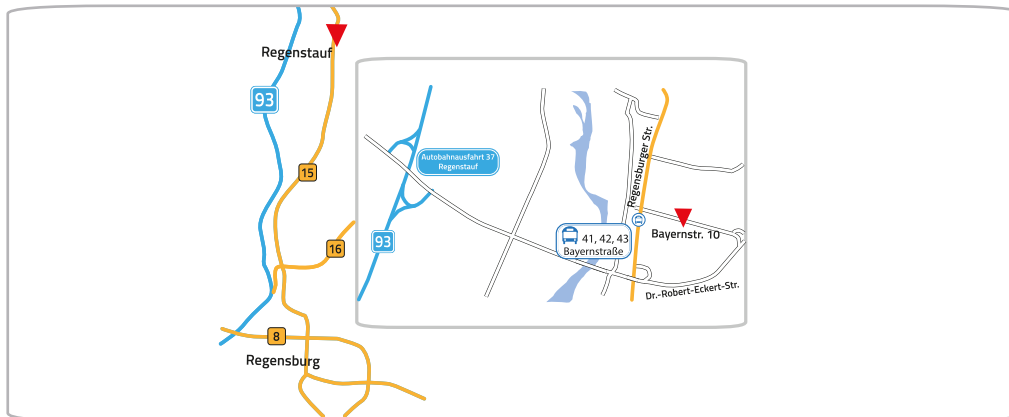

- IT-Schulungen ■
- Soft Skills-Kurse ■
- Seminarräume ■

Wegbeschreibung zum Schulungszentrum Regensburg

[Streckenplanung mit GoogleMaps](#)

**Wir sind für Sie ab 08:00 Uhr
telefonisch erreichbar!**

☎ 0231.5191986

Anschrift des Seminarzentrums lautet:

pegasus GmbH
Bayernstr. 10
93128 Regenstein

Grobe Lage:

20 Minuten nördlich vom Hauptbahnhof Regensburg

Anreise mit dem Auto:

Aus Richtung Schwandorf kommend

- Verlassen Sie die A93 in Richtung Regensburg an der Ausfahrt 37-Regenstein Richtung Regenstein/Kallmünz
- Anschließend biegen Sie links auf die R21 und folgen der Straße ca 1,5 km.
- Im Kreisverkehr die dritte Ausfahrt nehmen,
- rechts auf die Regensburger Str./B15 abbiegen
- Nach 350 m rechts in die Bayernstraße abbiegen und der Straße ca. 200 m folgen, bis Sie auf der rechten Seite das Gebäude der pegasus erreichen

Aus Richtung Regensburg kommend

- fahren Sie über die A93 in nördlicher bis zur Ausfahrt 37-Regenstein in Richtung Regenstein/Kallmünz
- Biegen Sie rechts auf die R21 ab und folgen der Straße bis zum Kreisverkehr
- Im Kreisverkehr die dritte Ausfahrt nehmen,
- rechts auf die Regensburger Str./B15 abbiegen
- Nach 350 m rechts in die Bayernstraße abbiegen und der Straße ca. 200 m folgen, bis Sie auf der rechten Seite das Gebäude der pegasus erreichen

- www.kebel.de
- training@kebel.de
- T: 0231.5191986
- ■
- IT.Trainings Kebel
  Europaplatz 11
  44269 Dortmund
  T: 0231.5191986
  F: 0231.5191988
- Kruppstr. 96
  45145 Essen
- Gropiusstraße 7
  48163 Münster
- ■
- Dipl.-Ing. Thorsten Kebel
  USt.-ID: DE175560970
  DE 5244 0501 9901
  7 100 5728
  BIC: DORTDE33

- Alle genannten Marken und Produkte sind Warenzeichen oder eingetragene Markenzeichen der entsprechenden Unternehmen.