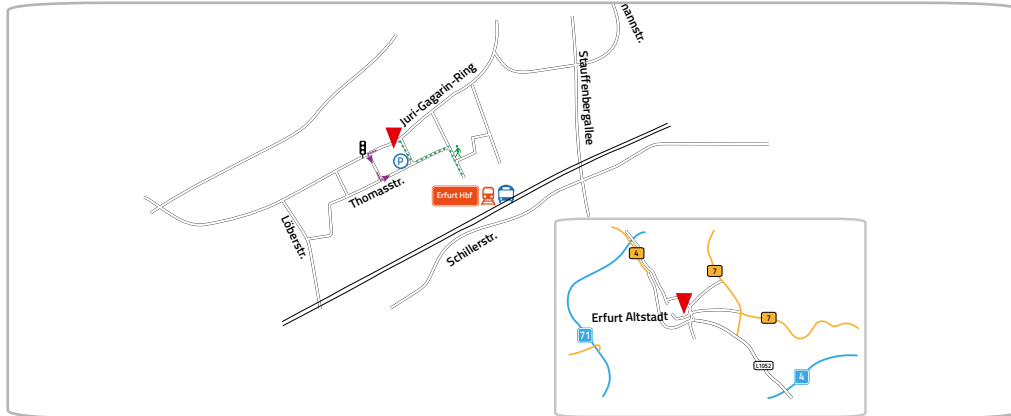

- IT-Schulungen ■
- Soft Skills-Kurse ■
- Seminarräume ■

Wegbeschreibung zum Schulungszentrum Erfurt

[Streckenplanung mit GoogleMaps](#)

*Wir sind für Sie ab 08:00 Uhr
telefonisch erreichbar!*

☎ 0231.5191986

Anschrift des Seminarzentrums lautet:

Makotech GmbH
Juri-Gagarin-Ring 92
99084 Erfurt

Grobe Lage:

in der Nähe vom Erfurter Hauptbahnhof (ca. 800m). Sie finden unser Hauptgebäude direkt am Juri-Gagarin-Ring 92 an der Ecke Engengasse, zwischen Commerzbank und Ärztehaus.

Mit öffentlichen Verkehrsmitteln

Sie fahren mit den Straßenbahnlinien 1, 2, 3, 4 oder 6 bzw. mit dem Bus bis zur Haltestelle Hauptbahnhof.

Von dort aus gehen Sie etwa 80m in Richtung Anger/Zentrum bis zur nächsten Kreuzung, bei der Sie auf den inneren Stadtring treffen und diesem etwa 100m nach links folgen. Sie überqueren die Große Engengasse und finden uns im ersten Haus auf dieser Straßenseite. Unser Hauptgebäude am Juri-Gagarin-Ring 92 steht zwischen Ärztehaus und Commerzbank.

- www.kebel.de
- training@kebel.de
- T: 0231.5191986

- IT.Trainings Kebel
- Europaplatz 11
- 44269 Dortmund
- T: 0231.5191986
- F: 0231.5191988

- Kruppstr. 96
- 45145 Essen
- Gropiusstraße 7
- 48163 Münster

- Dipl.-Ing. Thorsten Kebel
- USt.-ID: DE175560970
- DE 5244 0501 9901
- 7 100 5728
- BIC: DORTDE33

- Alle genannten Marken und Produkte sind Warenzeichen oder eingetragene Markenzeichen der entsprechenden Unternehmen.